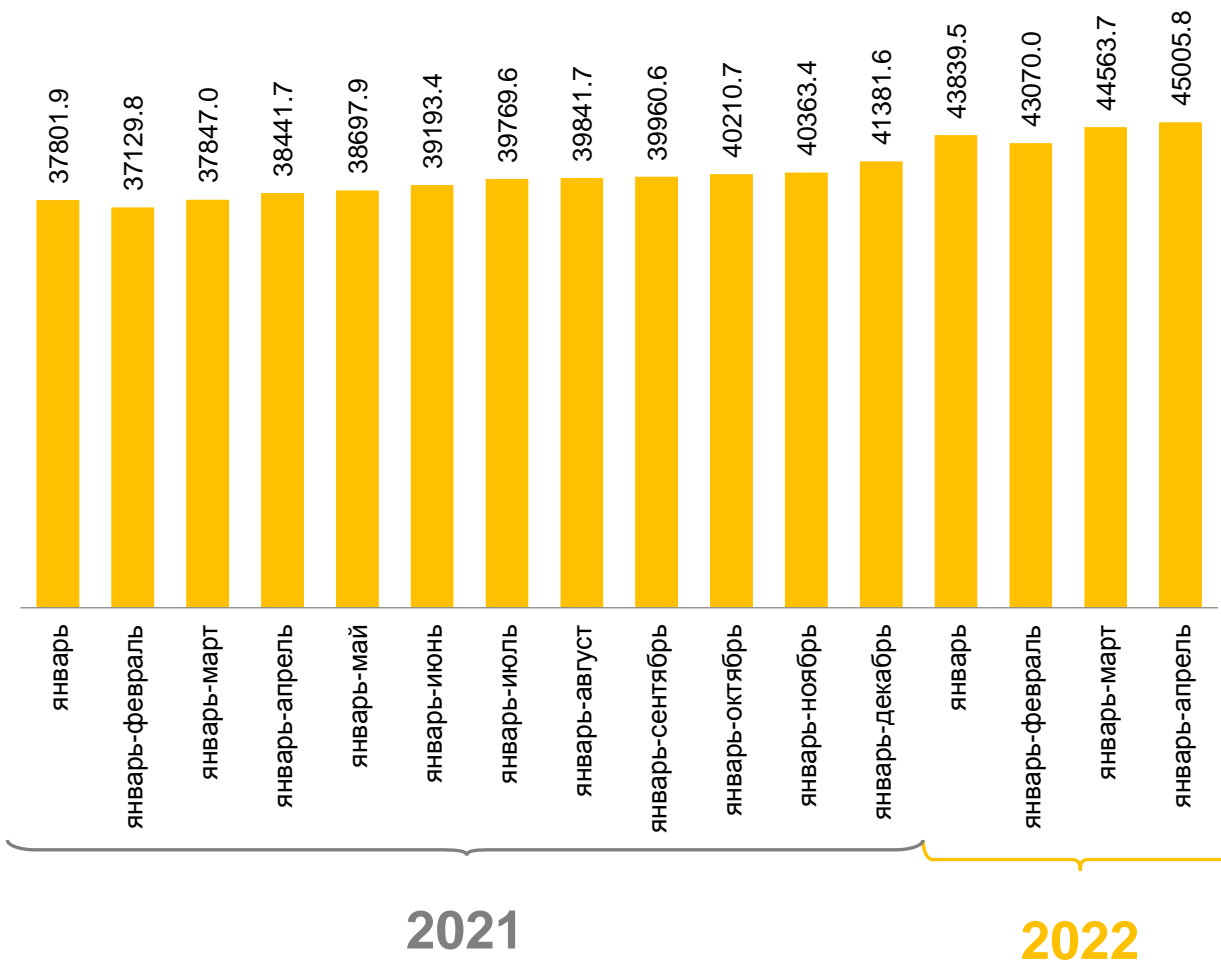

ФЕДЕРАЛЬНАЯ СЛУЖБА
ГОСУДАРСТВЕННОЙ СТАТИСТИКИ

СРЕДНЕМЕСЯЧНАЯ НОМИНАЛЬНАЯ НАЧИСЛЕННАЯ ЗАРАБОТНАЯ ПЛАТА

в январе-апреле 2022 года

СРЕДНЕМЕСЯЧНАЯ НОМИНАЛЬНАЯ НАЧИСЛЕННАЯ ЗАРАБОТНАЯ ПЛАТА РУБЛЕЙ

Январь - апрель 2022 года

45 005,8

116,4%

в % к январю-апрелю 2021 года

102,8%

реальная начисленная заработная плата
в % к январю-апрелю 2021 года

Январь - апрель 2021 года

38 441,7

107,1%